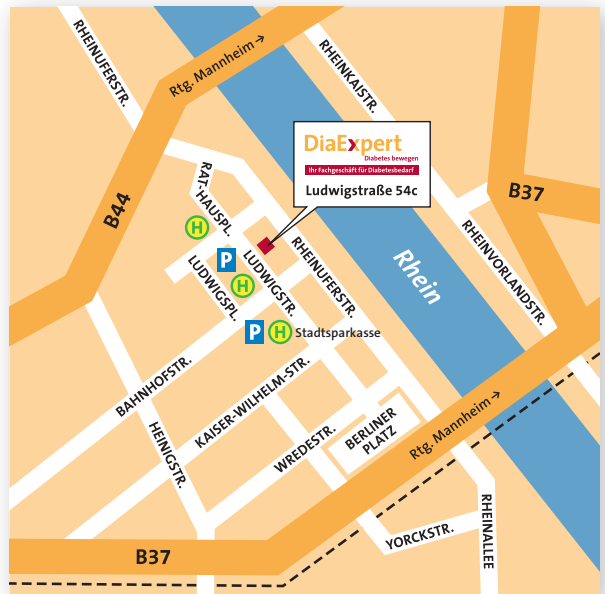

## Ihr Weg zu uns:

DiaExpert Fachgeschäft Ludwigshafen  
Ludwigstraße 54c  
67059 Ludwigshafen

0621 62900224

0621 62900266

Unsere aktuellen  
Öffnungszeiten  
finden Sie unter  
  
[www.diaexpert.de/ludwigshafen](http://www.diaexpert.de/ludwigshafen)

## Parkmöglichkeiten:

- CONTIPARK Parkhaus Bürgerhof (Bahnhofstraße 7–9, direkt am Ludwigplatz)
- gebührenpflichtige Parkplätze rund um den Ludwigplatz

## Öffentliche Verkehrsmittel:

- **Bus:** Linien 170, 467, 571, 572, 581, 582 und 584 bis Haltestelle Stadtparkasse
- **Straßenbahn:** Linien 3 und 6 sowie Rhein-Haardt-Bahn bis Haltestelle Ludwigstraße oder Haltestelle Rathaus-Center

ID 4203825/V05/2023-06

Ihr DiaExpert Team freut sich auf Ihren Besuch!  
[www.diaexpert.de/ludwigshafen](http://www.diaexpert.de/ludwigshafen)