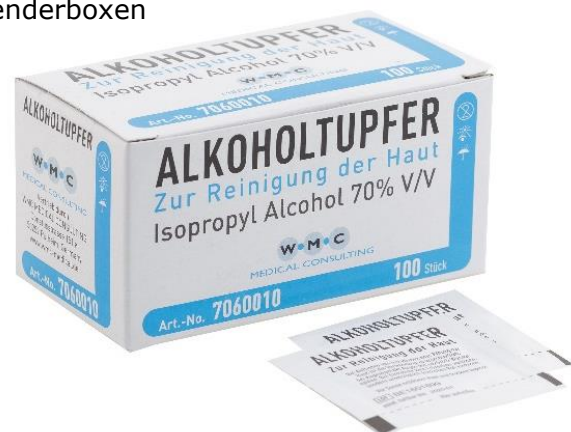

Produktdaten

Artikelbezeichnung	:	Alkoholtupfer
Artikelnummer	:	7060010
GTIN/EAN	:	4260271587013
Zolltarifnummer	:	3005 1090 00
Größe	:	6 x 3 cm – gefaltet auf 3 x 3 cm
Stärke	:	ca. 0,022 mm
Oberfläche	:	glatt
Anzahl / Karton	:	50 x 100 Stück im Umkarton
Unterverpackung	:	100 Stück einzeln verpackt in Spenderbox 50 Spenderboxen im Umkarton
Material	:	70% Rayon, 30% PET getränkt mit 70% Isopropyl-Alkohol
Qualitätskontrollen	:	permanente Kontrollen während der Produktion Endkontrolle vor Verschiffung Rückverfolgbarkeit durch Lot-Nummer Wareingangskontrolle durch WMC

logistische Daten

Kartonabmessung	:	295 x 220 x 280 mm
Palette	:	1200 x 800 mm (EURO)
Palettenmenge	:	78 Karton = 3.900 Spenderboxen
Lagen	:	6 Lagen á 13 Karton
Kartongewicht	:	± 5,44 kg (brutto)

Die Daten beschreiben ausschließlich produktrelevante Daten und basieren auf dem heutigen Stand unserer Kenntnisse. Sie stellen keine Zusicherung von Produkteigenschaften im Sinne der gesetzlichen Gewährleistungsvorschriften dar.